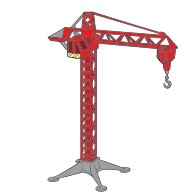

TRUCK

CARGO

MAMBO'S SUPERKRACHT-METER

MAMBO'S SUPERPOWER METER

Help Mambo meten hoe zwaar dingen zijn!
Trek een lijn van licht naar zwaar.

Help Mambo find out how heavy things are.
Draw a line from light to heavy.

ZWAAR
HEAVY

LICHT
LIGHT

MAMBO'S VEILIGHEIDSMISSIE

MAMBO'S SAFETY MISSION

Mambo is op de bouwplaats. Wat hoort bij veiligheid? Omcirkel deze.
Mambo is at the construction site. What belongs to safety? Circle those.